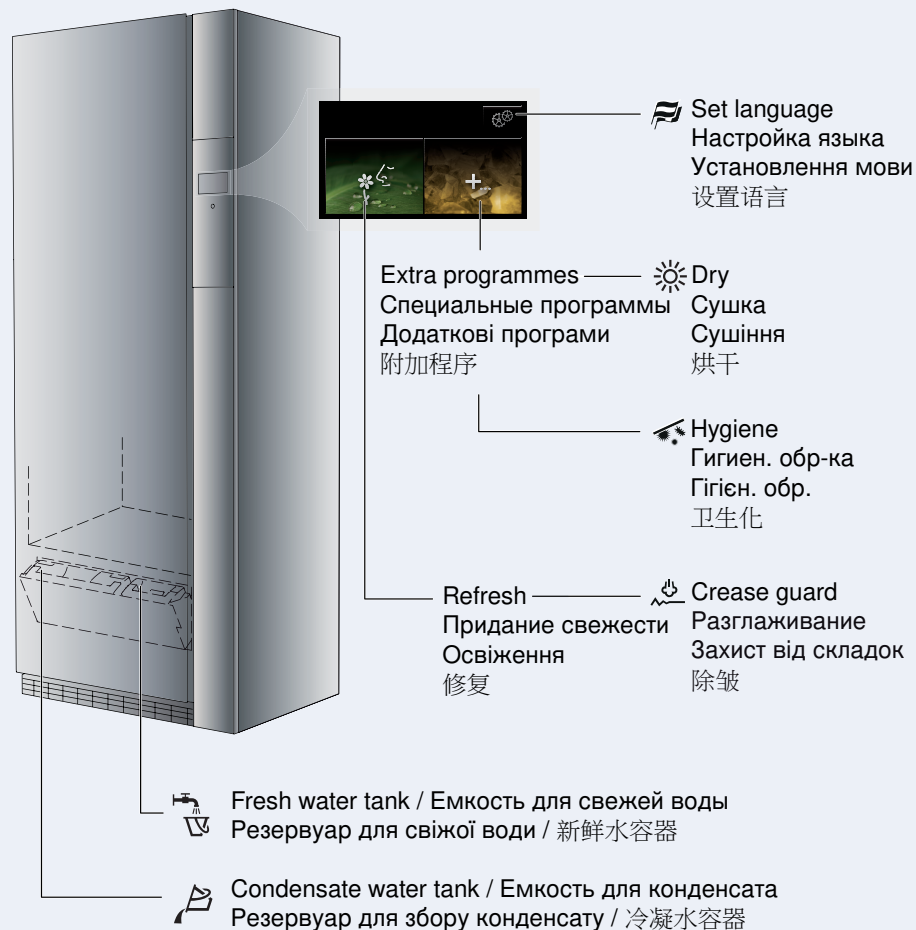

REFRESH-BUTLER

Loading examples / Примеры загрузки
Зразки завантаження / 装载示例

If you do not use the appliance for a longer period of time, empty the water tank and open the door. / Если прибор долгое время не используется, опорожните емкость для воды и откройте дверцу. / Якщо не використовувати прилад протягом тривалого часу, потрібно спорожнити бак для води та відкрити двері. / 在长时间没有使用设备时，请清空水容器并打开门。