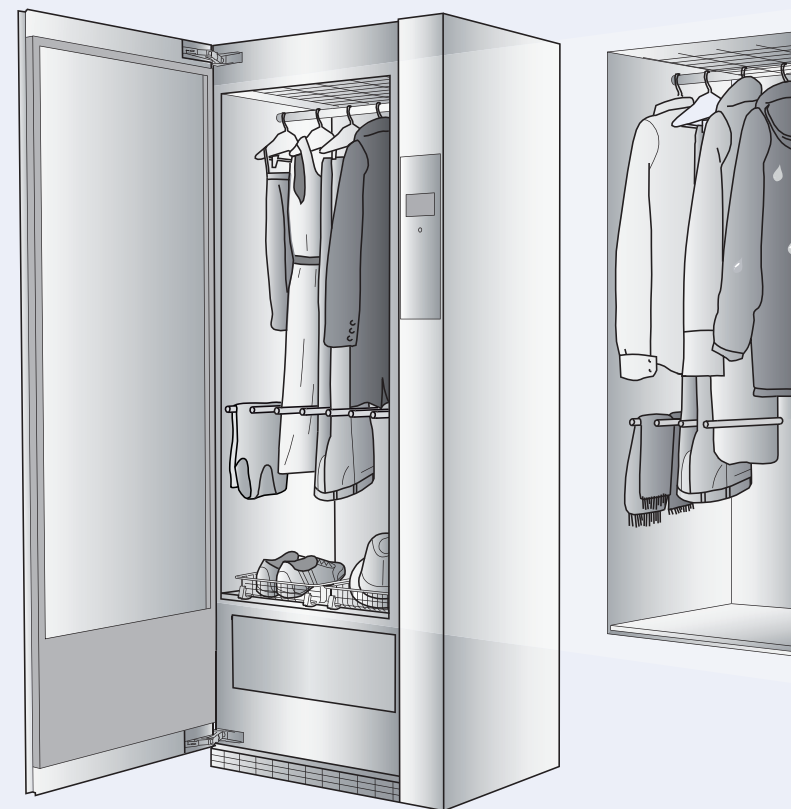

REFRESH-BUTLER

Loading examples / Примеры загрузки
Зразки завантаження / 装载示例

If you do not use the appliance for a longer period of time, empty the water tank and open the door. / Если прибор долгое время не используется, опорожните емкость для воды и откройте дверцу. / Якщо не використовувати прилад протягом тривалого часу, потрібно спорожнити бак для води та відкрити двері. / 在长时间没有使用设备时，请清空水容器并打开门。