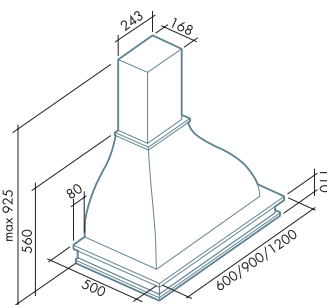

IRIS malizia

Bordo inferiore: legno
Lower frame: wood

IRIS predisposta

isola/island
solo IRIS malizia/only IRIS malizia

parete/wall

angolo/wall corner

isola/island

90*

parete/wall

60*

90

120

angolo/wall corner

100 x 100

	motore e comandi / motor and control			filtri / filters			illuminazione / lighting				
	450 m ³ /h 3 vel.	600 m ³ /h 3 vel.	800 m ³ /h 4 vel.	"Base"	"Design"	carbone/charcoal	Halogen lamp	Dicroica lamp	Incandescent lamp	Fluorescent lamp	
isola/island / 90*		SL.		235 x 245 mm		2	2 x 20 Watt				
parete/wall / 60*		SL.		235 x 245 mm		2			2 x 25 Watt		
parete/wall / 90	SL.	SL.		235 x 245 mm		2			2 x 25 Watt		
parete/wall / 120	SL.	SL.		235 x 245 mm		2			2 x 25 Watt		
angolo/wall corner / 100 x 100	SL.	SL.		235 x 245 mm		2			2 x 25 Watt		