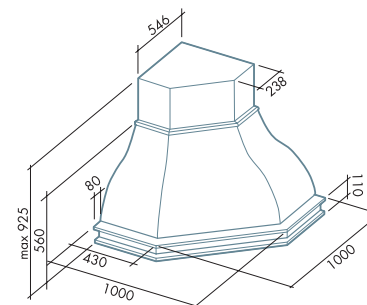

IRIS malizia

Bordo inferiore: legno
Lower frame: wood

IRIS predisposta

isola/island
solo IRIS malizia/only IRIS malizia

parete/wall

angolo/wall corner

isola/island

90*

parete/wall

60*

90

120

angolo/wall corner

100 x 100

	motore e comandi / motor and control			filtri / filters			illuminazione / lighting				
	450 m ³ /h 3 vel.	600 m ³ /h 3 vel.	800 m ³ /h 4 vel.	"Base"	"Design"	carbone/charcoal	Halogen lamp	Dicroica lamp	Incandescent lamp	Fluorescent lamp	
isola/island / 90*		SL.		235 x 245 mm		2	2 x 20 Watt				
parete/wall / 60*		SL.		235 x 245 mm		2			2 x 25 Watt		
parete/wall / 90	SL.	SL.		235 x 245 mm		2			2 x 25 Watt		
parete/wall / 120	SL.	SL.		235 x 245 mm		2			2 x 25 Watt		
angolo/wall corner / 100 x 100	SL.	SL.		235 x 245 mm		2			2 x 25 Watt		