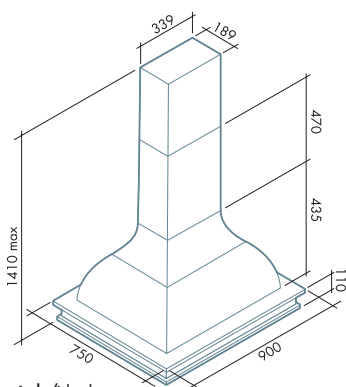

IRIS malizia

Bordo inferiore: legno
Lower frame: wood

IRIS predisposta

isola/island
solo IRIS malizia/only IRIS malizia

parete/wall

angolo/wall corner

isola/island

90*

parete/wall

60*

90

120

angolo/wall corner

100 x 100

	motore e comandi / motor and control			filtri / filters			illuminazione / lighting				
	450 m ³ /h 3 vel.	600 m ³ /h 3 vel.	800 m ³ /h 4 vel.	"Base"	"Design"	carbone/charcoal	Halogen lamp	Dicroica lamp	Incandescent lamp	Fluorescent lamp	
isola/island / 90*		SL.		235 x 245 mm		2	2 x 20 Watt				
parete/wall / 60*		SL.		235 x 245 mm		2			2 x 25 Watt		
parete/wall / 90	SL.	SL.		235 x 245 mm		2			2 x 25 Watt		
parete/wall / 120	SL.	SL.		235 x 245 mm		2			2 x 25 Watt		
angolo/wall corner / 100 x 100	SL.	SL.		235 x 245 mm		2			2 x 25 Watt		