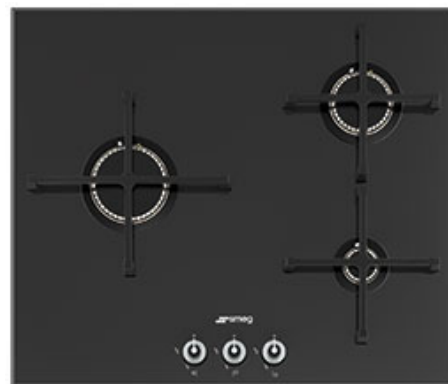

PV163N

linea

Газовая варочная панель, 60 см, черное стекло, скошенный край.

EAN13: 8017709185114

ЭСТЕТИКА И УПРАВЛЕНИЕ

Черное стекло, скошенный край

Чугунные решетки

Поворотные переключатели

Крышки горелок эмалированные

ФУНКЦИОНАЛЬНОСТЬ

Автоматический электроподжиг

3 ультранизкие газовые горелки с вертикальным пламенем:

Левая – 3,2 кВт

Задняя правая – 2,6 кВт

Передняя правая – 1,1 кВт

БЕЗОПАСНОСТЬ

Газ-контроль

АКСЕССУАРЫ В КОМПЛЕКТЕ

Жиклеры для сжиженного газа G30

ТЕХНИЧЕСКИЕ ХАРАКТЕРИСТИКИ

Тип газа: природный G20

Мощность подключения: 1 Вт

Номинальная мощность газа: 6,9 кВт

Напряжение: 220-240 В

Частота тока: 50/60 Гц

Типы нагрева

Также поставляется

- **PV163S** - стекло Stopsol, скошенный край